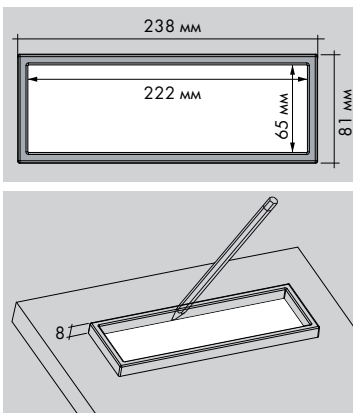

УСТАНОВКА

ВНИМАНИЕ! Для обеспечения безопасности при монтаже убедитесь, что проводка обесточена

IP Степень защиты IP 20

Подключение 220 V~230 V

Гарантия 1 год