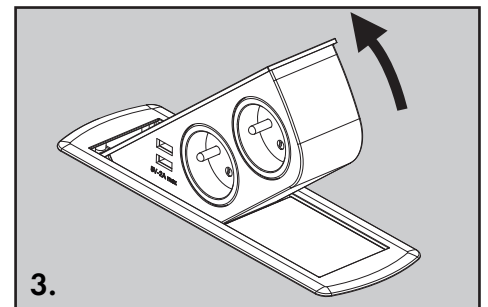

УСТАНОВКА

ВНИМАНИЕ! Для обеспечения безопасности при монтаже убедитесь, что проводка обесточена

IP Степень защиты IP 20

Подключение 220 V~230 V

Гарантия 1 год