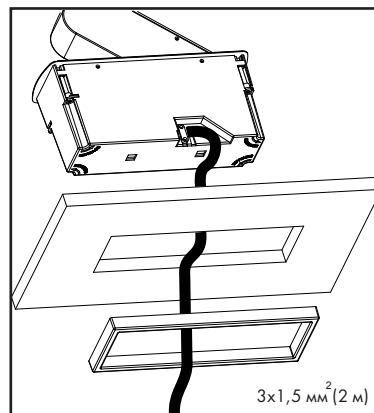

УСТАНОВКА

ВНИМАНИЕ! Для обеспечения безопасности при монтаже убедитесь, что проводка обесточена

IP Степень защиты IP 20

Подключение 220 V~230 V

Гарантия 1 год