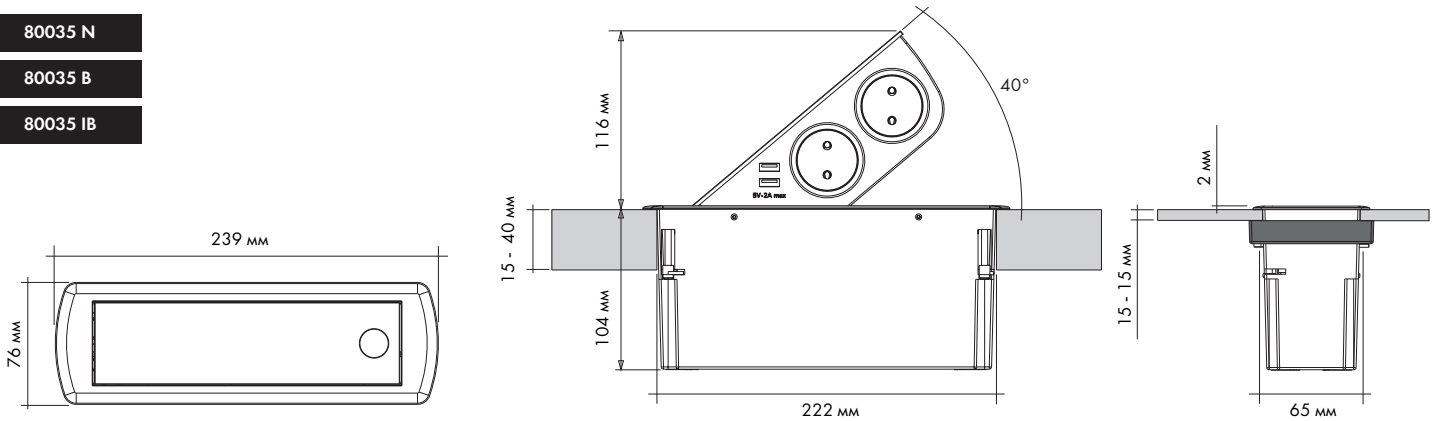

## РОЗЕТКА ВРЕЗНАЯ В СТОЛЕШНИЦУ

16A - 230 V - (USB 5 V - 2,1 A max.) **3680 W max.**

80035 N

80035 B

80035 IB