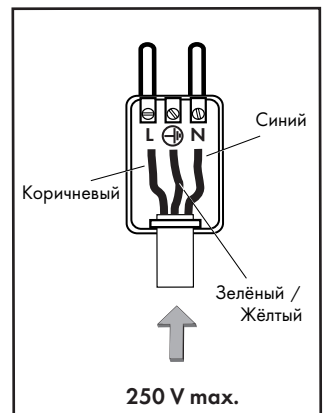

## РОЗЕТКА ВРЕЗНАЯ В СТОЛЕШНИЦУ

16A - 230 V - (USB 5 V - 2,1 A max.) **3680 W max.**

80035 N

80035 B

80035 IB

### УСТАНОВКА

**ВНИМАНИЕ!** Для обеспечения безопасности при монтаже убедитесь, что проводка обесточена

**IP** Степень защиты IP 20

 Подключение 220 V~230 V

 Гарантия 1 год