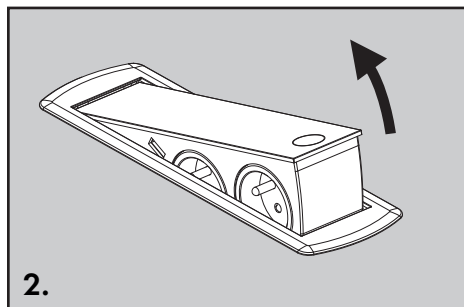

УСТАНОВКА

ВНИМАНИЕ! Для обеспечения безопасности при монтаже убедитесь, что проводка обесточена

IP Степень защиты IP 20

Подключение 220 V~230 V

Гарантия 1 год