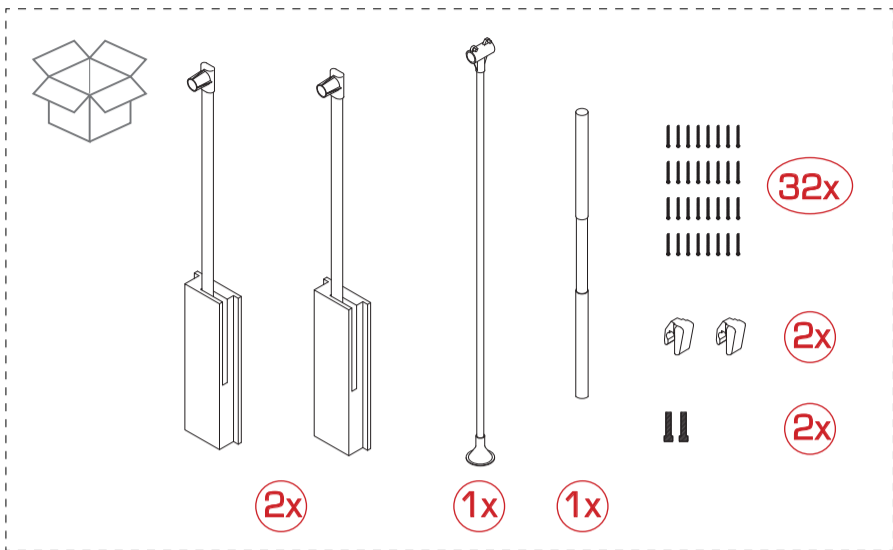

SERVETTO PROFESSIONAL

cm 37.6

MAX
15kg

cm 12.4

Внимание! При покупке пантографа 1190-1450 мм используйте вместо штатной штанги длиной 672 мм дополнительную штангу длиной 963 мм.