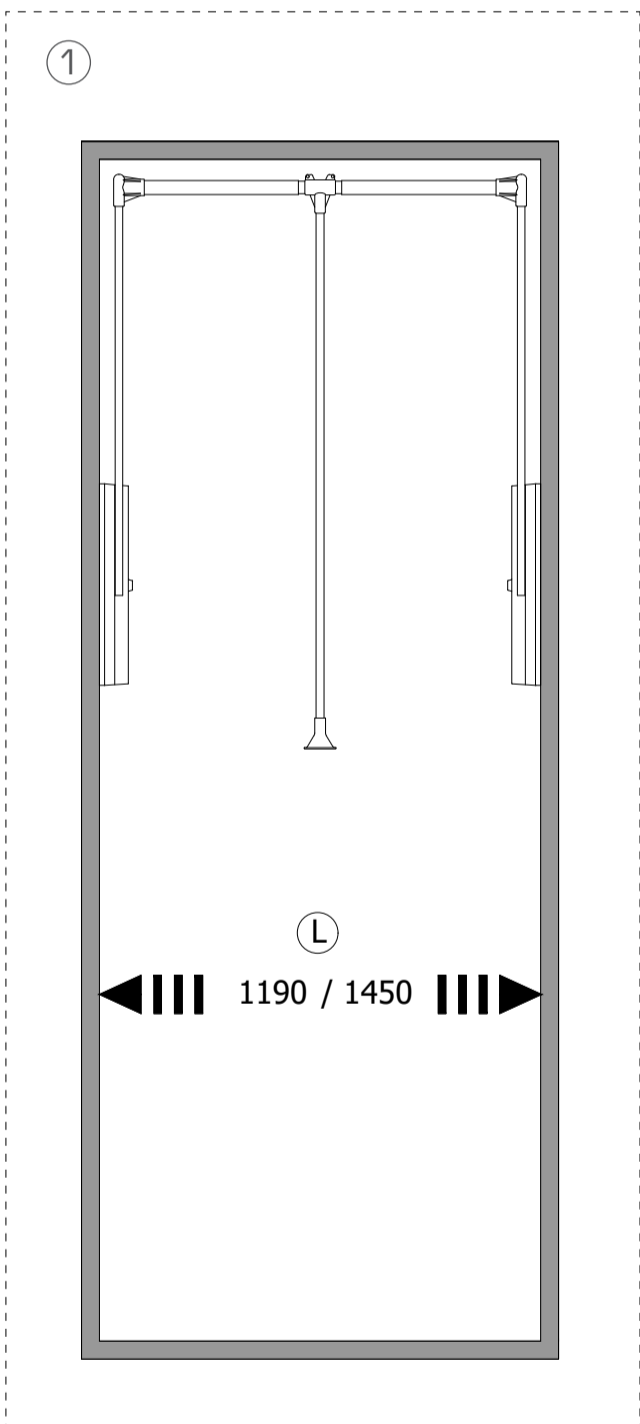

SERVETTO PROFESSIONAL

cm 37.6

MAX
15kg

cm 12.4

Внимание! При покупке пантографа 1190-1450 мм используйте вместо штатной штанги длиной 672 мм дополнительную штангу длиной 963 мм.