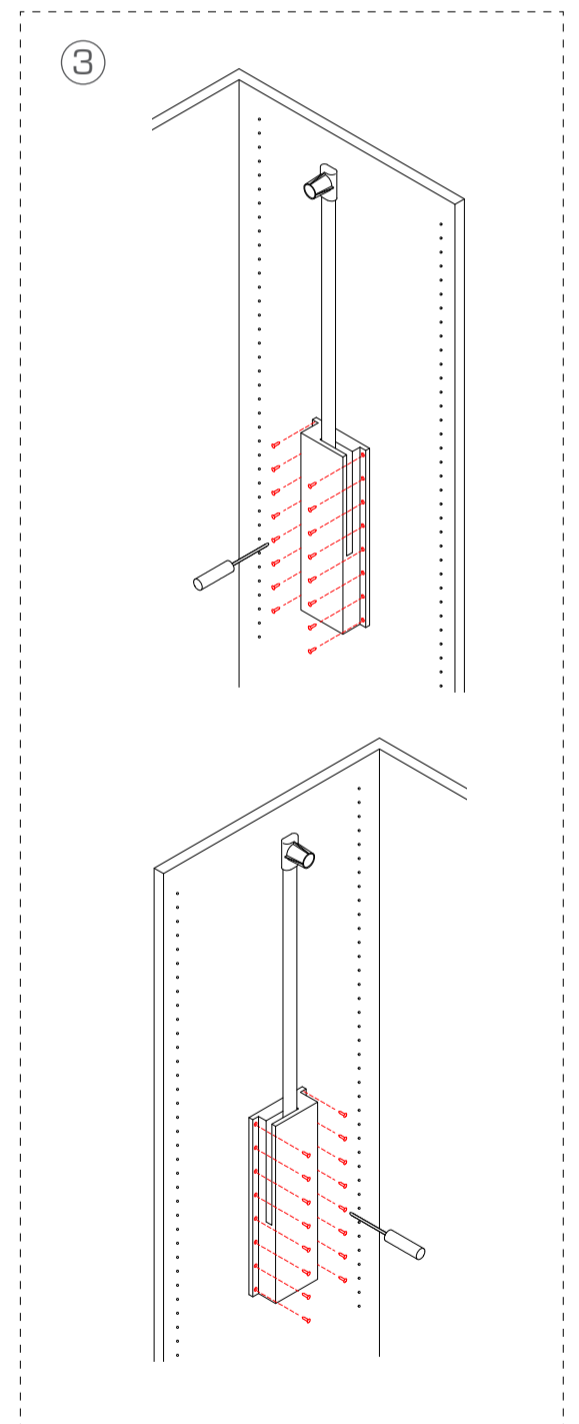

SERVETTO PROFESSIONAL

cm 37.6

MAX
15kg

cm 12.4

Внимание! При покупке пантографа 1190-1450 мм используйте вместо штатной штанги длиной 672 мм дополнительную штангу длиной 963 мм.