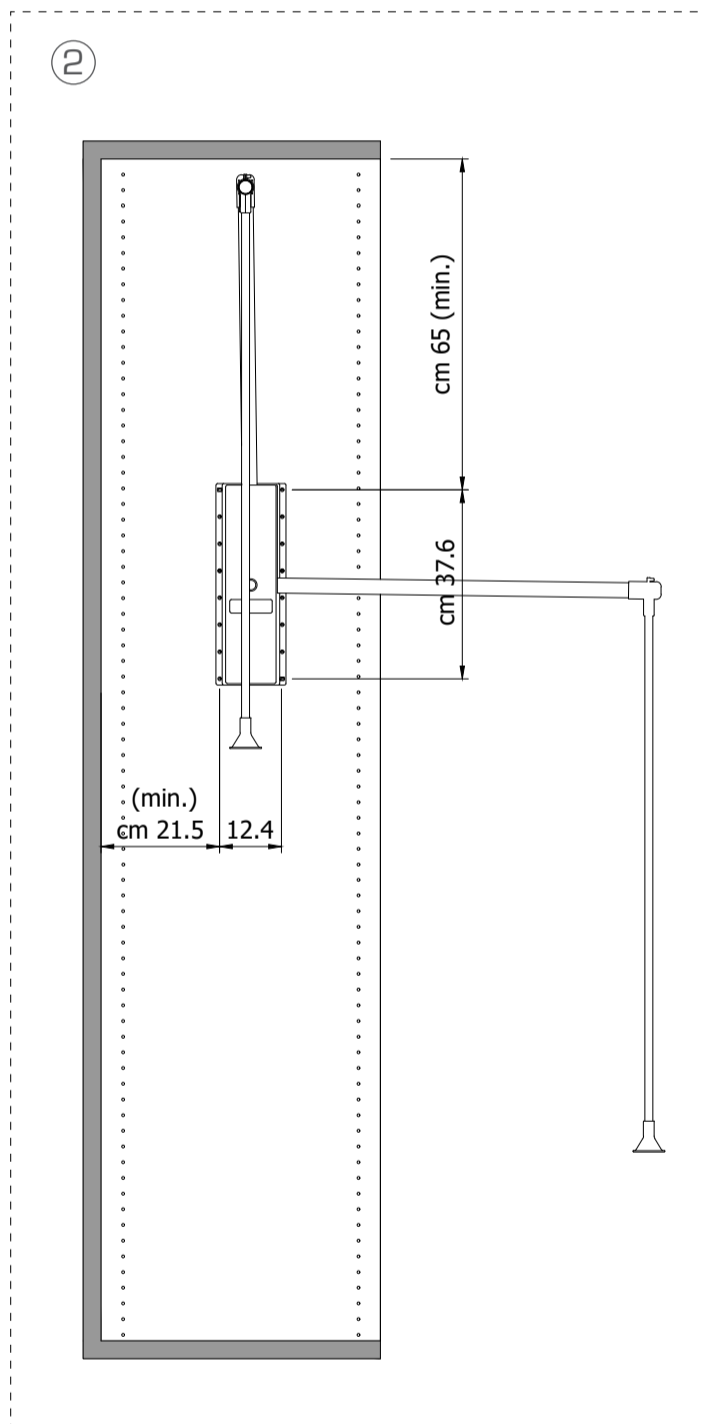

SERVETTO PROFESSIONAL

cm 37.6

MAX
15kg

cm 12.4

Внимание! При покупке пантографа 1190-1450 мм используйте вместо штатной штанги длиной 672 мм дополнительную штангу длиной 963 мм.